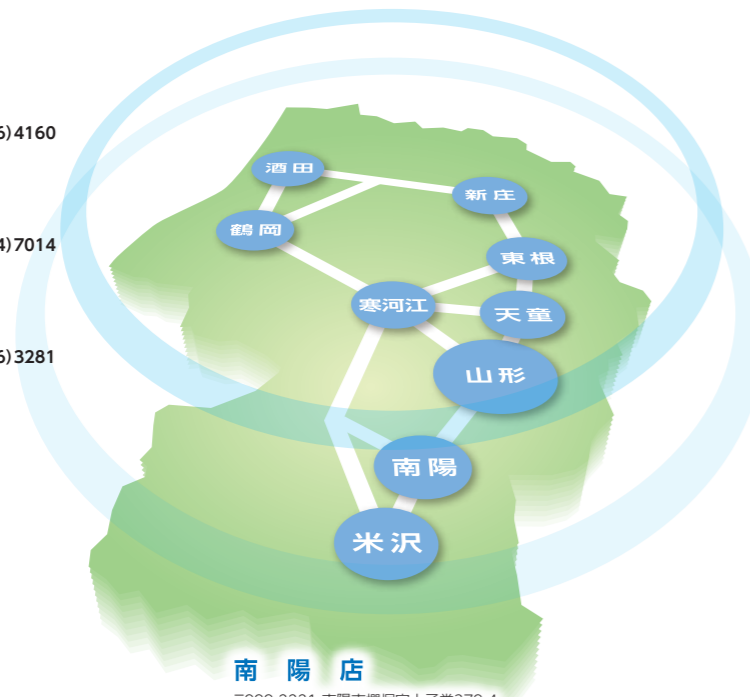

Netz Network

酒田店

〒998-0851 酒田市東大町1-10-37
TEL.0234(26)4155 FAX.0234(26)4160

鶴岡店

〒997-0838 鶴岡市淀川町25-9
TEL.0235(24)0055 FAX.0235(24)7014

寒河江店

〒991-0013 寒河江市高田2-4-11
TEL.0237(86)0010 FAX.0237(86)3281

南陽店